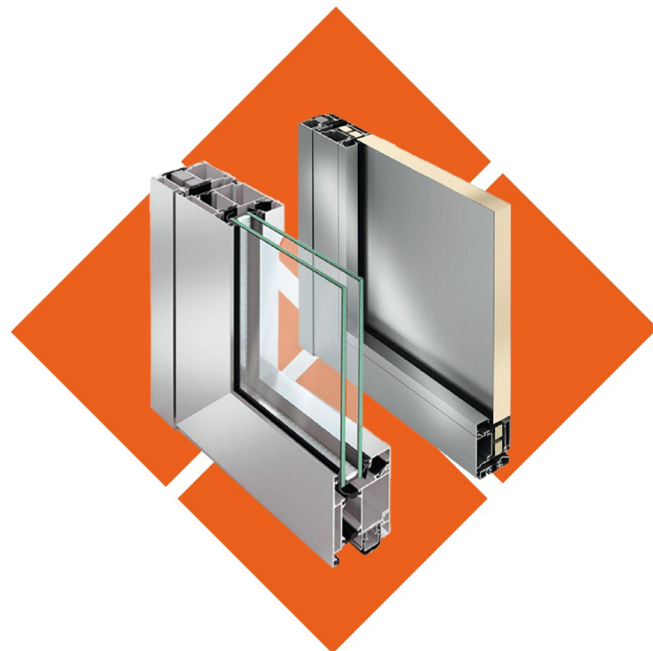

SCHÜCO

aluplast
Kunststoff-Fenster-Systeme

ASAŞ

proline
PVC Pencere ve Kapı Sistemleri

МОДОН ХААЛГА, ЦОНХ

МАК ЕВРО ВИНДООР үйлдвэр нь мод боловсруулах технологиор дэлхийд тэргүүлэгч WEINIG группийн тоног төхөөрөмжийг ашиглан, ОХУ-ын модон бэлдцээр Европ стандартын хаалга, цонх үйлдвэрлэж байна.

SCHÜCO

ETEM

ASAŞ

ТОНОГЛОЛ (ЦОНХ, ХААЛГА, ФАСАД)

Бид бүтээгдэхүүнээ ХБНГУ-ын SCHÜCO, Австри улсын MACO брэндийн Евро стандартын олон улсын хулгайн хамгаалалтын үзүүлэлттэй тоноглолоор тоноглон үйлдвэрлэж байна. Цонх хаалганы тоноглолд орчин үеийн хэрэгцээ шаардлагад нийцсэн далд нугасыг ашигласнаар өнгө үзэмж нэмэхээс гадна хөшиг онгойлгох боломжийг хязгаарладаг. Мөн онгойлтын хувьд бариулыг 45 градуст байршуулснаар шөнийн тохиргоонд шилждэгээрээ бусад тоноглолоос давуу талтай.

SCHÜCO

ШИЛЭН БАГЦ, ЦАЙРУУЛСАН ШИЛ

ШИЛЭН БАГЦ:

МАК ЕВРО ВИНДООР үйлдвэрийн шилэн багц үйлдвэрлэх хэсэг нь LISEC компанийн тоног төхөөрөмжийг ашиглан 2400мм x 3600мм хүртэл хэрэглэгчийн хүссэн хэмжээгээр 2-3 давхар, Low-E түрхлэгтэй болон энгийн шилэн багцыг үйлдвэрлэж байна.